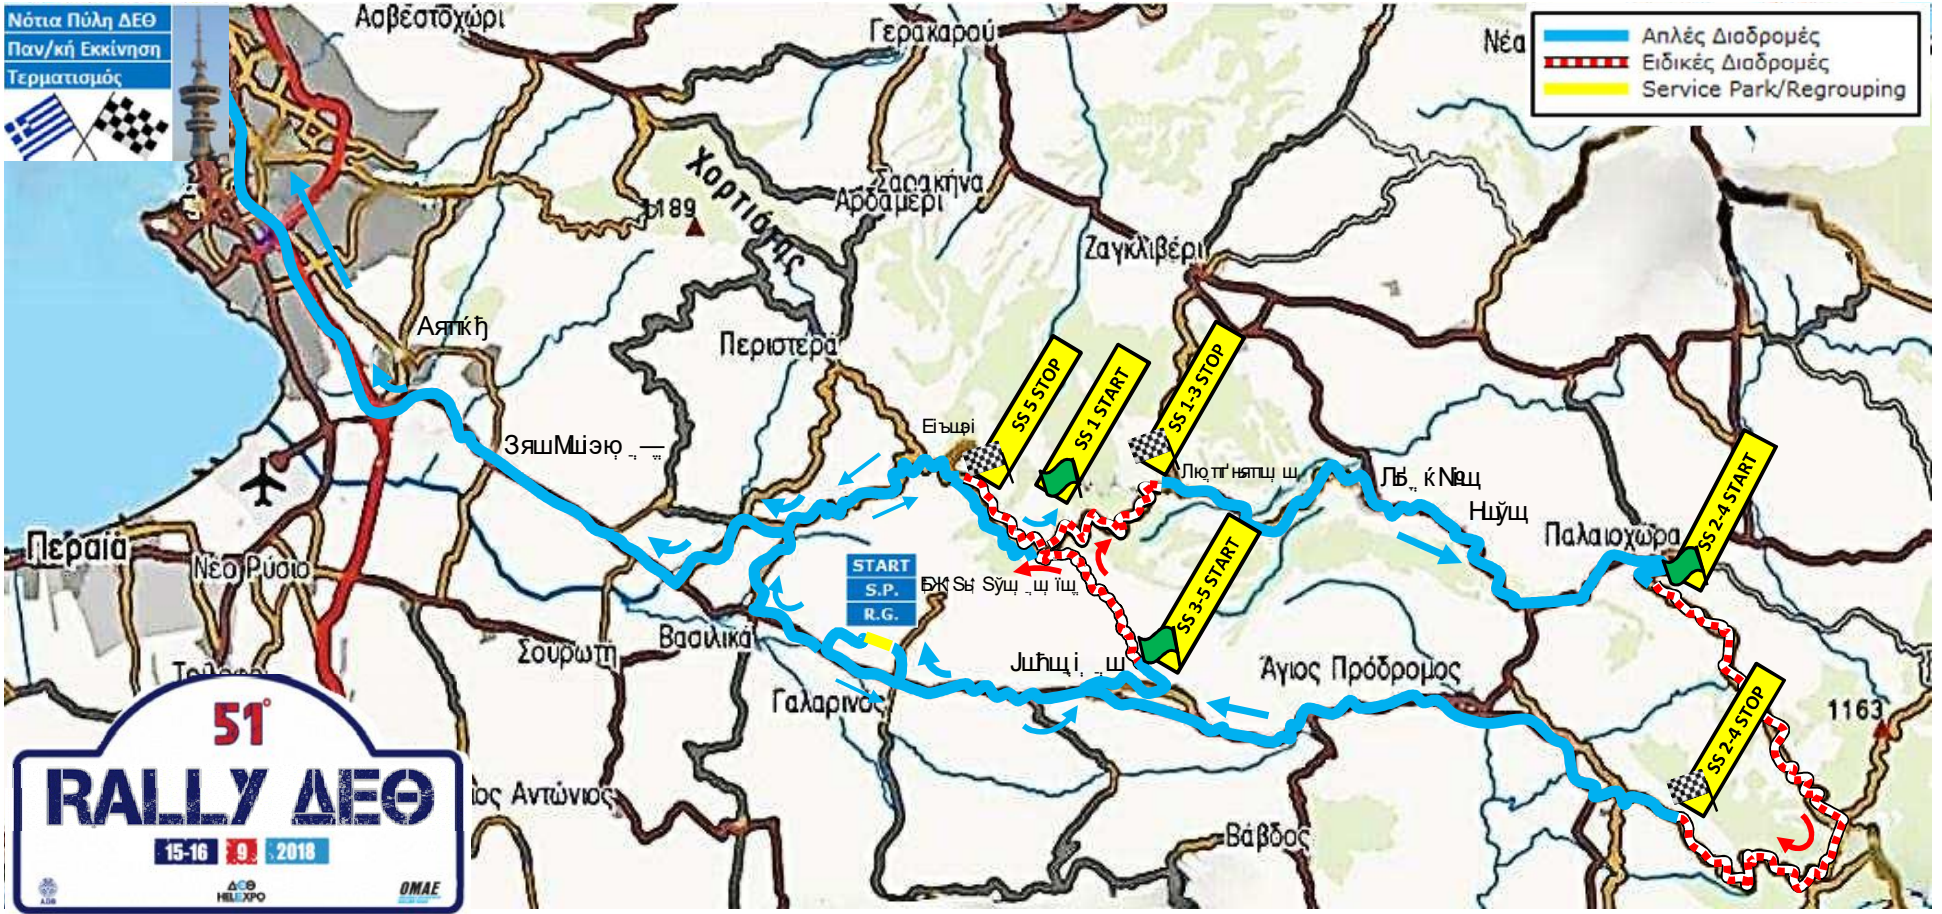

Νότια Πύλη ΔΕΘ
Παν/κή Εκκίνηση
Τερματισμός

Νέα

- Απλές Διαδρομές
- Ειδικές Διαδρομές
- Service Park/Regrouping

51^ο
RALLY ΔΕΘ
15-16 **9** 2018
ΔΕΘ ΗΛΕΥΧΡΟ
ΟΜΑΕ